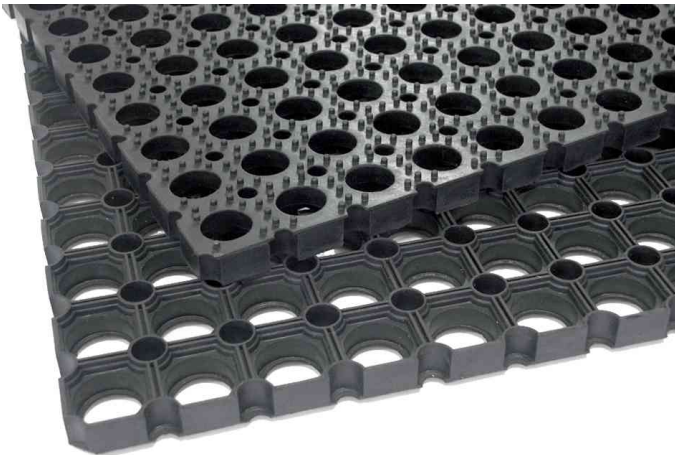

Zubehör: Reinigungsborsten, VE = 10 Stück, Abgabe nur in ganzen VE's

Zubehör: Verbindungselemente, VE = 10 Stück, Abgabe nur in ganzen VE's

Zubehör: Randleisten, zur Verminderung der Stolpergefahr, mit Verbindungselementen zu koppeln

Bitte beachten: die Reinigungsborsten können nicht in die Verbindungselemente eingesteckt werden

Bestückungshinweis für die Reinigungsborsten:

- die äußersten beiden Reihen der Matte müssen freigelassen werden
- eine Bestückung in jedem 3. Loch wird vom Lieferant vorgeschlagen
- **(B)400 x (L)600 mm:** maximal 50 Borsten
- **(B)800 x (L)1200 mm:** maximal 200 Borsten
- **(B)1000 x (L)1500 mm:** maximal 280 Borsten

Achtung: Die maximale Anzahl an Borsten sollte nicht überschritten werden, da die Matte dann nicht mehr gerade aufliegt!

Anwendungsbeispiele:

- für Außenbereiche und Hauseingänge
- für extreme Witterungsbedingungen wie Schnee, Regen oder auch nasse Flächen
- bietet eine sehr gute Rutsicherheit

Für wen geeignet:

- Lagerhallen
- Außenbereiche von Industriebetrieben
- Schulen
- Privathaushalte
- Einzelhandel
- Hotels
- Unternehmen
- Restaurants

Ringgummimatte EAZYCARE SCRUB