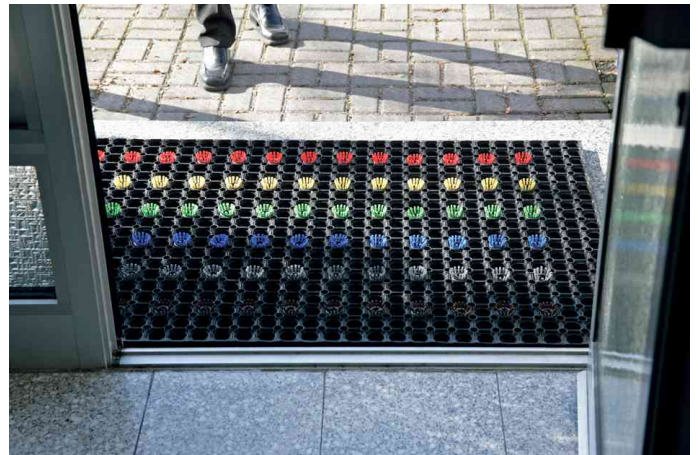

### Für den Außenbereich

- 100% Kautschuk
- 100% recyclingfähig
- strapazierfähig und schmutzabweisend
- guter Wasserablauf durch Gumminoppen an der Unterseite
- mit Rundbürsten erhältlich, für bessere Schmutzentfernung an den Schuhsohlen
- durch hohes Eigengewicht liegen die Matten sicher und fest auf jedem Untergrund
- hält mechanischen Belastungen stand
- durch Verbindungsstücke auch für größere Flächen geeignet
- Stärke: 22 mm

### Anwendungsbeispiele:

- für Außenbereiche und Hauseingänge
- für extreme Witterungsbedingungen wie Schnee, Regen oder auch nasse Flächen
- bietet eine sehr gute Rutsicherheit

### Für wen geeignet:

- Lagerhallen
- Außenbereiche von Industriebetrieben
- Schulen
- Privathaushalte
- Einzelhandel
- Hotels
- Unternehmen
- Restaurants

Ringgummimatte EAZYCARE SCRUB

Symbolbild: zeigt das Produkt in Anwendung