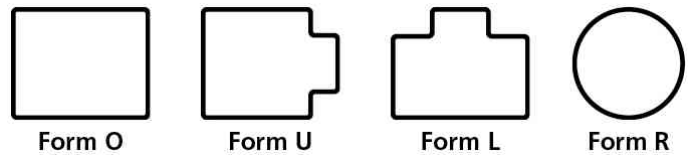

Form O

Form U

Form L

Form R

Formen

Produkt	Ausführung	Maße	Material	Farbe	Hersteller-Nummer	Bestell-Nummer
Bodenschutzmatte BSM für Teppichböden	Form L	(B)1.500 x (T)1.200 mm	PP	transluzent	01-150L	58001150
	Form O	(B) 900 x (T)1.200 mm	PP	transluzent	01-0900	58010900
	Form O	(B)1.300 x (T)1.200 mm	PP	transluzent	01-1300	58011300
		(B)1.500 x (T)1.200 mm	PP	transluzent	01-1500	58011500
	Form O	(B)1.800 x (T)1.200 mm	PP	transluzent	01-1800	58011800
	Form U	(B)1.300 x (T)1.200 mm	PP	transluzent	01-130U	58001130