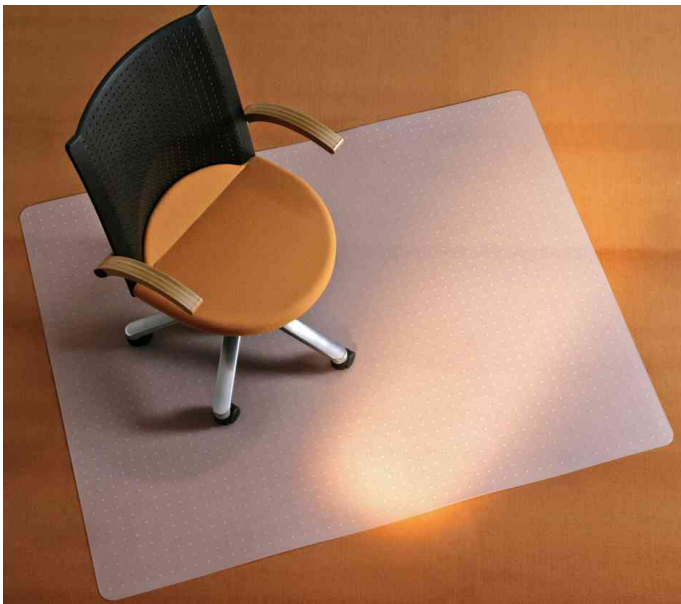

RS Office Products

BodenschutzMatten

Bodenschutzmatten BSM® für Teppichböden

- aus 100% Polypropylen
- vinylfrei & geruchsneutral
- hohe Kratzfestigkeit
- Unterseite ist mit stumpfen Ankernoppen versehen
- Farbe: transluzent
- Stärke: 2,0 mm
- Stuhlrollenfestigkeit nach DIN EN 425
- rutschhemmende Unterseite nach DIN EN ISO 13287
- **Sondermaße und Individualisierung auf Anfrage!**

Hinweis: Die Reinigung der Matte darf nur mit klarem Wasser erfolgen! Chemische Reinigungsmittel schaden der Matte!

Anwendungsbeispiele:

- Schutz unter Drehstühlen mit Teppichböden mit normaler Flurlänge
- Verhinderung bzw. Kaschieren von von Löcher- und unschönen Laufspuren
- Schutz von wertvollen Bodenbeläge
- für gleichmäßiges Gleiten auf dem unebenen Teppichflor
- Arbeitsplätze im Büro und /oder Privat
- als Abnutzungsschutz vor Theken und Empfangsbereiche
- Schutz vor unschönen Laufspuren z.B. in Museen, Bibliotheken oder sonstigen öffentlichen Einrichtungen
- robuste Spielunterlage für Kinder

Für wen geeignet:

- Anwender im Büro / Home-Office / Industrie
- Banken / Versicherungen
- Allergiker

Symbolbild: Bodenschutzmatte "BSM" in Anwendung