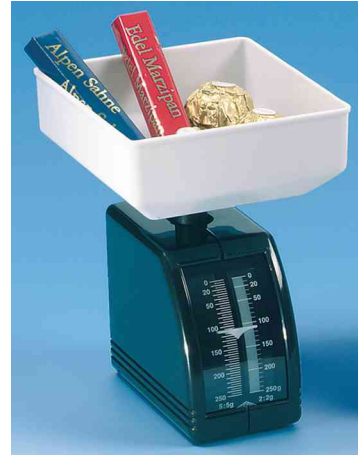

Federwaage Handy 250

- mechanische Brief- und Diätwaage
- aus Kunststoff
- mit Nullstellschraube zum Justieren
- mit abnehmbarer Schale
- Maße Wiegeteller: (B)120 x (T)110 mm
- Maße Waage: (B)70 x (T)104 x (H)115 mm

Federwaage Handy 250

Symbolbild: zeigt das Produkt in Anwendung

Produkt	Tragkraft	Teilung	Stromversorgung	Farbe	Hersteller-Nummer	Bestell-Nummer
Federwaage Handy 250	0,25 kg	2 g / 5 g		weiß	249 862000	62005032