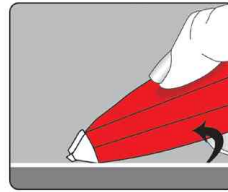

Einweg-Korrekturroller "RETYPE"

- Einweg Korrekturroller in ergonomischer Form für einfaches und sauberes Korrigieren

Korrekturroller "RETYPE"

Korrekturroller - korrekte Anwendung

Produkt	Ausführung	Maße	Farbe	VE	Hersteller- Nummer	Bestell- Nummer
Korrekturroller "RETYPE"	Einweg	4,2 mm x 12,0 m	transparent		TR412-11	5102005