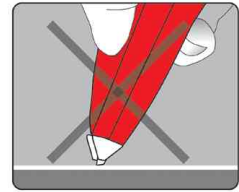

Einweg-Korrekturroller "RETYPE"

- Einweg Korrekturroller in ergonomischer Form für einfaches und sauberes Korrigieren

Korrekturroller "RETYPE"

Korrekturroller - korrekte Anwendung

Produkt	Ausführung	Maße	Farbe	VE	Hersteller- Nummer	Bestell- Nummer
Korrekturroller "RETYPE"	Einweg	4,2 mm x 12,0 m	transparent		TR412-11	5102005