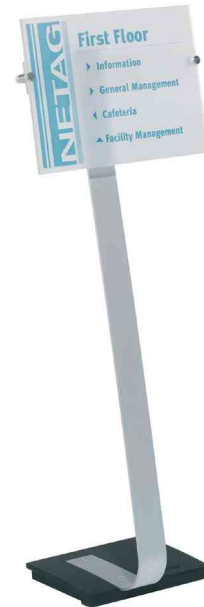

DURABLE
Infoständer CRYSTAL SIGN stand, DIN A3

- repräsentativer Bodenständer aus Aluminium
- sicherer und rutschfester Stand durch Gussfuß
- drehbar in Hoch- und Querformat durch Rastmechanismus
- Lesewinkel: 10 Grad
- höhenverstellbar: A3 hoch: 1.180 mm und 1.250 mm
- quer: 1.130 mm und 1.200 mm
- inkl. Infotafel CRYSTAL SIGN aus Acrylglas
- Farbe: silber metallic

Zubehör: CRYSTAL SIGN refill:

- EDV-beschriftbare Folien
- Format: DIN A3
- geeignet für Farb- und Schwarz-Weiß-Laserdrucker
- VE = 10 Stück, Abgabe nur in ganzen VE's

Anwendungsbeispiele:

- zur Präsentationen
- ideal für Messen, Ausstellungs- und Verkaufsräume

Für wen geeignet:

- Hotels und Gastronomiebereich
- Autohäuser
- Reisebüros

Infoständer CRYSTAL SIGN stand, Hochformat

Infoständer CRYSTAL SIGN stand, Querformat

Infoständer CRYSTAL SIGN stand, Anwendungsbeispiel

Prospekthalter, Anwendungsbeispiel

Produkt	Ausführung	Maße	Farbe	VE	Hersteller- Nummer	Bestell- Nummer
Infoständer CRYSTAL SIGN stand	A3	Höhe: 1.180 - 1.250 mm	silber		4819-23	9481923
Zubehör: CRYSTAL SIGN refill	A3				4837-19	9483719