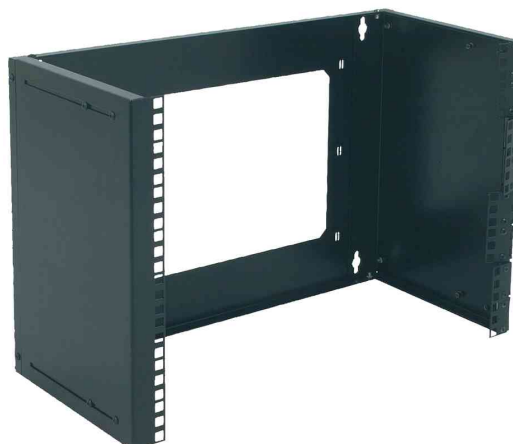

### 19" Universal-Wandgestell

- preiswerte Alternative zu traditionellen 19" Wandverteilergehäusen
- zur Aufnahme von 19" Komponenten bis ca. 350 mm Tiefe
- tiefenverstellbare Profilschienen bis zu 350 mm
- Halterungsbreite: 530 mm
- robustes Stahlblech mit hoher Belastbarkeit
- Stahlblech lackiert
- Lieferung erfolgt unmontiert

19" Universal-Wandgestell, lichtgrau

19" Universal-Wandgestell, schwarz

Produkt	Einbauhöhe	Ausführung	Belastbarkeit	Breite x Tiefe	Höhe	Farbe	Hersteller- Nummer	Bestell- Nummer
19" Universal-Wandgestell	2 HE			530 x 350 mm		lichtgrau	DN-19 PB-2U	11006028
				530 x 350 mm		schwarz	DN-19 PB-2U-SW	11002160
	4 HE			530 x 350 mm		lichtgrau	DN-19 PB-4U	11003855
				530 x 350 mm		schwarz	DN-19 PB-4U-SW	11002161
	8 HE			530 x 350 mm		lichtgrau	DN-19 PB-8U	11003856
				530 x 350 mm		schwarz	DN-19 PB-8U-SW	11002162