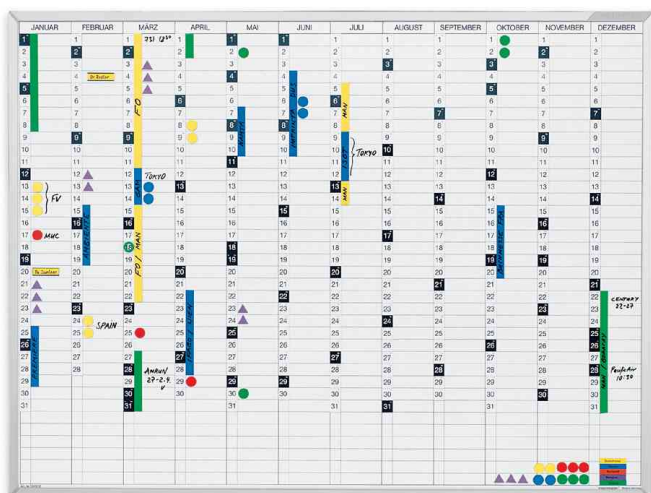

Das magnetoplan® Wandschienensystem "Modular"

Es geht weder praktischer noch eleganter: alle magnetoplan Systemtafeln können ohne Montage von Adaptern oder Aufhängearmen direkt in die Wandschienenanlage "Modular" eingehängt werden. Eine Planungstafel kann somit in Sekunden von der Wand in die Schiene ein- und wieder ausgehängt werden. Situations- oder aufgabenbedingt ist diese Flexibilität von großem Vorteil: verschiedene Tafeln können in den Fokus der Aufmerksamkeit gebracht und nach Bedarf ausgetauscht werden. Die Wandschienen bauen aufeinander auf. Daher spielt es keine Rolle, ob man sich zunächst nur für eine, zwei oder gleich drei Schienen entscheidet. Die Anlage wächst mit dem Bedarf: zusätzliche Schienen werden einfach aufgeschraubt.

Permanenter Jahresplaner

Jahresübersicht für den langfristigen Einsatz und höchsten Qualitätsanspruch

- für den schnellen Gesamtüberblick über die Termine eines ganzen Jahres
- 7-Tage-Woche mit 365-Tage-Einteilung
- magnethaftend, mit trocken abwischbaren Stiften beschreibbar und wieder abwischbar
- für eine übersichtliche Planung: Mit waagrecht eingedruckten Monatsnamen und senkrecht angeordneten, magnethaftenden Kalendarien (1- 31 inkl. Wochentagen)
- Termine lassen sich mit Markern eintragen und wieder löschen
- farbige Symbolmagnete und beschreibbare magnetoflex-Bänder können beliebig aufgelegt und verschoben werden (für Termine über einen längeren Zeitraum)
- mit eloxiertem Aluminium-Rahmen und modernen, eleganten Gehrungsecken in schlichtem Design
- diese entsprechen den aktuellen Arbeits-Sicherheitsbestimmungen
- auch in die magnetoplan Wandschiene einhängbar
- Lieferung inkl. magnethaftenden Kalenderstreifen und Montagematerial
- für den Markt: D / L / A / CH

Anwendungsbeispiele:

- zur Urlaubsplanung
- zur Projektplanung
- zur Terminüberwachung

Für wen geeignet:

- Behörden
- Betriebe
- Schulen

Symbolbild: Jahresplaner - zeigt das Produkt in Anwendung

Zubehör: Kalenderstreifen