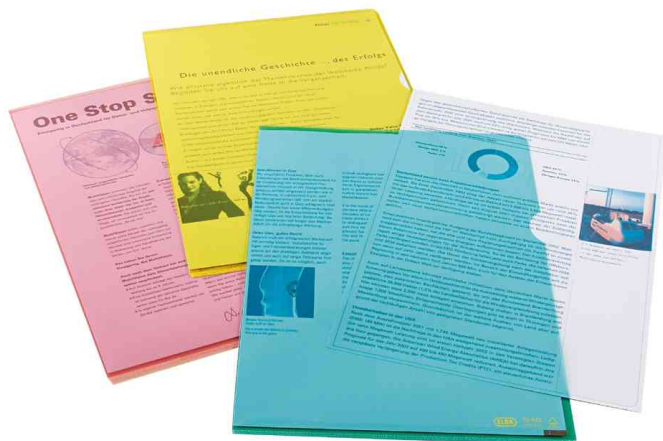

Sichthüllen Premium

Wenn Sichthüllen Schwerstarbeit verrichten müssen, sollte man sich für die Premium-Hüllen von ELBA entscheiden. Egal ob sie aus PP oder PVC gefertigt sind, alle ELBA Sichthüllen Premium zeichnen sich durch die Belastbarkeit und Reißfestigkeit ihrer Schweißnähte und die Stärke der verwendeten Folien aus.

Sichthülle Premium, oben und rechts offen, PVC farbig - Kleinpackung

- mit Griffloch
- dokumentenecht
- besonders belastbar durch Reißfestigkeit der Schweißnähte und der Stärke der PVC-Folie
- Abgabe nur in ganzen VE's

Symbolbild: Sichthüllen Premium, Farbauswahl

Produkt	Ausführung	Format	Material	Stärke	Farbe	VE	Hersteller- Nummer	Bestell- Nummer
Sichthülle Premium	oben und rechts offen	A4	PVC	0,15 mm	blau glasklar	25 Stück	100461011	61764421
		A4	PVC	0,15 mm	gelb glasklar	25 Stück	100461012	61764422
	oben und rechts offen	A4	PVC	0,15 mm	grün glasklar	25 Stück	100461013	61764423
		A4	PVC	0,15 mm	orange glasklar	25 Stück	100461014	61764424
	oben und rechts offen	A4	PVC	0,15 mm	rot glasklar	25 Stück	100461015	61764425
		A4	PVC	0,15 mm	violett glasklar	25 Stück	100461016	61764426