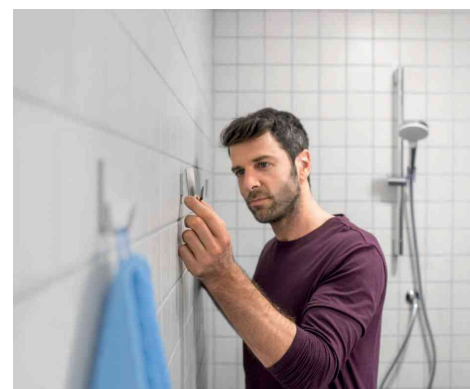

Powerstrips

Die clevere Alternative zu Bohrer, Hammer und Nagel: Dank der innovativen tesa Powerstrips Technologie können mittelschwere Objekte problemlos befestigt und wieder entfernt werden.

Powerstrips Haken ZOOM WATERPROOF

- aus rostfreiem Edelstahl
- hochwertiges Design
- zum cleveren Anbringen von Gegenständen, die in der Dusche oder im Badezimmer gebraucht werden (z.B. Schwamm, Waschlappen, etc.)
- wasserfest
- kann bei Bedarf schnell und spurlos wieder abgelöst werden (von glatten, ausreichend festen Untergründen)
- mit tesa Powerstrips Waterproof mehrfach verwendbar

Anwendungsbeispiele:

- speziell für feuchte Umgebungen geeignet (Badezimmer und sogar direkt unter der Dusche)
- praktisch auch als Haken auf Küchenfliesen für Küchenutensilien
- geeignet für die Verklebung auf Fliesen, Glas, etc.
- nicht geeignet für den Gebrauch auf Vinyltapeten, Styropor, Schaumstoff, Untergründen mit Antihafbeschichtung und porösem Stoff

Powerstrips Haken ZOOM WATERPROOF Large

Powerstrips Haken ZOOM WATERPROOF Small

Anwendungsbeispiel

Anwendungsbeispiel

Symbolbild: einfaches Anbringen

Produkt	Material	Ausführung	Format	Lochung	Farbe	VE	Hersteller-Nummer	Bestell-Nummer
Powerstrips Haken ZOOM WATERPROOF Large	Edelstahl	Tragkraft: 2 kg	rechteckig		silber	1 Haken + 2 Strips	59707-00000-01	8759707
Powerstrips Haken ZOOM WATERPROOF Small	Edelstahl	Tragkraft: 1 kg	rechteckig		silber	2 Haken + 2 Strips	59777-00000-00	8759777