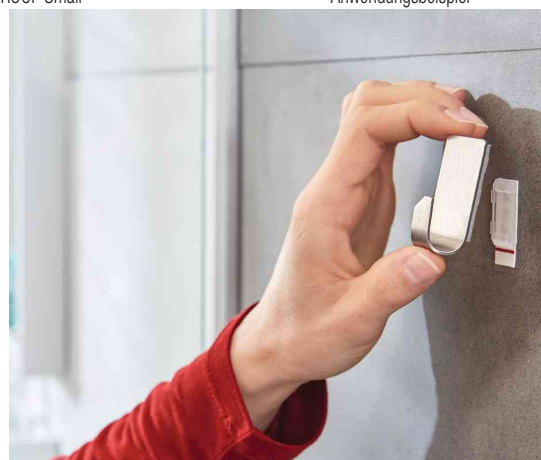

Powerstrips

Die clevere Alternative zu Bohrer, Hammer und Nagel: Dank der innovativen tesa Powerstrips Technologie können mittelschwere Objekte problemlos befestigt und wieder entfernt werden.

Powerstrips Haken ZOOM WATERPROOF

- aus rostfreiem Edelstahl
- hochwertiges Design
- zum cleveren Anbringen von Gegenständen, die in der Dusche oder im Badezimmer gebraucht werden (z.B. Schwamm, Waschlappen, etc.)
- wasserfest
- kann bei Bedarf schnell und spurlos wieder abgelöst werden (von glatten, ausreichend festen Untergründen)
- mit tesa Powerstrips Waterproof mehrfach verwendbar

Anwendungsbeispiele:

- speziell für feuchte Umgebungen geeignet (Badezimmer und sogar direkt unter der Dusche)
- praktisch auch als Haken auf Küchenfliesen für Küchenutensilien
- geeignet für die Verklebung auf Fliesen, Glas, etc.
- nicht geeignet für den Gebrauch auf Vinyltapeten, Styropor, Schaumstoff, Untergründen mit Antihafbeschichtung und porösem Stoff

Powerstrips Haken ZOOM WATERPROOF Large

Powerstrips Haken ZOOM WATERPROOF Small

Anwendungsbeispiel

Anwendungsbeispiel

Symbolbild: einfaches Anbringen

Produkt	Material	Ausführung	Format	Lochung	Farbe	VE	Hersteller-Nummer	Bestell-Nummer
Powerstrips Haken ZOOM WATERPROOF Large	Edelstahl	Tragkraft: 2 kg	rechteckig		silber	1 Haken + 2 Strips	59707-00000-01	8759707
Powerstrips Haken ZOOM WATERPROOF Small	Edelstahl	Tragkraft: 1 kg	rechteckig		silber	2 Haken + 2 Strips	59777-00000-00	8759777