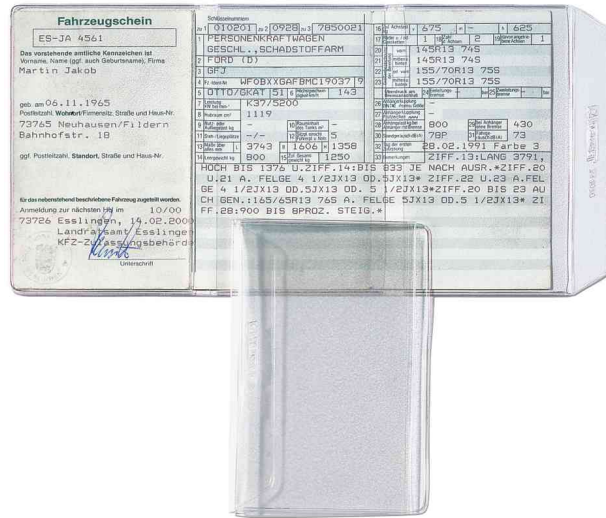

### Ausweishülle, 3-fach, PVC

- 2 x innen offen
- genarbt
- schützt vor Beschädigung und Wertverlust
- Abgabe nur in ganzen VE's

Ausweishülle, 3-fach

| Produkt      | Ausführung             | Format          | Material | Stärke  | Farbe       | VE       | Hersteller-Nummer | Bestell-Nummer |
|--------------|------------------------|-----------------|----------|---------|-------------|----------|-------------------|----------------|
| Ausweishülle | 3-fach, Fahrzeugschein | A7, 75 x 108 mm | PVC      | 0,17 mm | transparent | 25 Stück | 23407090          | 59234070       |