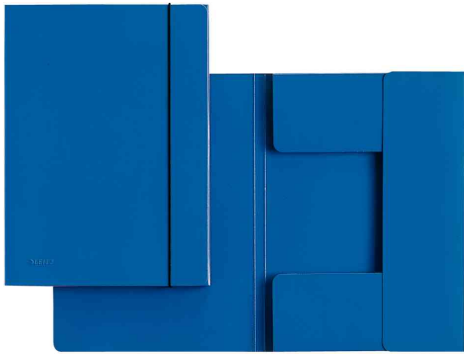

## Sammelmappe

- aus Hartpappe, 0,7 mm - umweltfreundlicher Recyclingkarton
- drei Klappen am Rückdeckel
- mit Gummizug-Verschluss längs über den Vorderdeckel
- Fassungsvermögen: 180 Blatt
- Maße: (B)235 x (H)318 mm

Sammelmappe, blau

Sammelmappe, rot

Sammelmappe, schwarz

Produkt	Ausführung	Format	Fassungsvermögen	Farbe	VE	Hersteller- Nummer	Bestell- Nummer
Sammelmappe	Karton	A4	180 Blatt	blau		3926-00-35	80392635
		A4	180 Blatt	rot		3926-00-25	80392625
	Karton	A4	180 Blatt	schwarz		3926-00-95	80392695