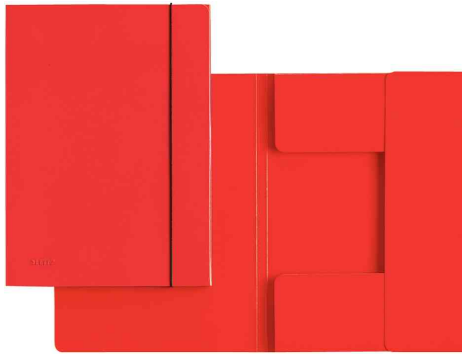

## Sammelmappe

- aus Hartpappe, 0,7 mm - umweltfreundlicher Recyclingkarton
- drei Klappen am Rückdeckel
- mit Gummizug-Verschluss längs über den Vorderdeckel
- Fassungsvermögen: 180 Blatt
- Maße: (B)235 x (H)318 mm

Sammelmappe, blau

Sammelmappe, rot

Sammelmappe, schwarz

Produkt	Ausführung	Format	Fassungsvermögen	Farbe	VE	Hersteller- Nummer	Bestell- Nummer
Sammelmappe	Karton	A4	180 Blatt	blau		3926-00-35	80392635
		A4	180 Blatt	rot		3926-00-25	80392625
	Karton	A4	180 Blatt	schwarz		3926-00-95	80392695