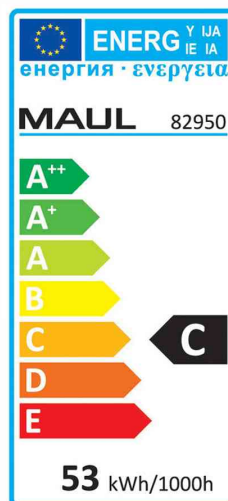

MAUL

Halogen-Tischleuchte MAULbusiness

- **EEK (Energieeffizienzklasse): C**
- inkl. 50 Watt Halogen-Leuchtmittel (Sockel GY6.35), 2.900 Kelvin, warmweißes Licht
- die Leuchte wird verkauft mit einem Leuchtmittel der EEK (Energieeffizienzklasse): C
- Lichtstrom: 900 Lumen
- Lichtausbeute: 16 Lm/W
- Lichtstärke: 2.700 Lux / 35 cm
- Mindest-Farbwigergabewert: 100 Ra
- Verbrauch: 53 kWh/1000h
- Arm aus edlem Aluminium, kann um 160° gedreht werden
- Armlänge oben und unten jeweils 410 mm
- Höhe in normaler Arbeitsstellung 520 mm
- Leuchtenkopf, Durchm. ca. 140 mm inkl. Schutzglas
- Leuchtenkopf dreh- und neigbar
- Länge des Reflektors 130 mm
- stabiler Standfuß, Durchm. 230 mm, aus Metall mit anthrazitfarbener Designoberfläche, drehbar
- inkl. Metall-Klemmfuß - Klemmweite 55 mm, als Alternative
- Schalter am Leuchtenkopf für bequemes An- und Ausschalten
- Kabellänge ca. 1,80 m, Schutzklasse II (Eurosteckernetzteil)
- diese Leuchte ist geeignet für Leuchtmittel der Effizienzklassen B bis D

Zubehör: Passendes Ersatzleuchtmittel: Bestell-Nr. 63000084

Detailansicht: Leuchtenkopf

Halogen-Tischleuchte MAULbusiness

Anwendungsbeispiel

Produkt	Ausführung	Farbe	Leistung	Farbtemperatur	Spannung Leuchtmittel	EEK	Hersteller-Nummer	Bestell-Nummer
Halogen-Tischleuchte MAULbusiness	Standfuß	silber / schwarz		2900 K	12 V	D	82250-95	62009904