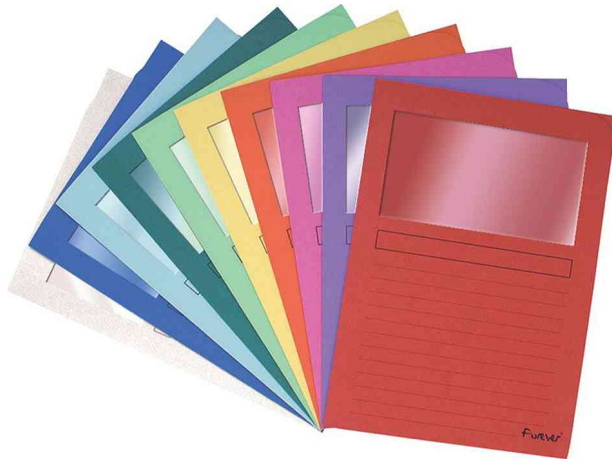

Sichtmappe FOREVER, DIN A4

- Format DIN A4
- aus Karton, 120 g/qm
- oben und rechts offen
- mit Beschriftungsfeld
- FSC-Zertifiziert
- Maße Sichtfenster: (B)180 x (H)100 mm
- Maße Sichtmappe: (B)220 x (H)310 mm
- **Bestell-Nr. 8701734, 335299100: farbig sortiert:** hellblau, orange, weiß, hellgrün, fuchsia, violett, kanariengelb, dunkelblau, rot und dunkelgrün
- **Bestell-Nr. 8701993: farbig sortiert:** hellblau, orange, weiß, hellgrün, kanariengelb
- Abgabe nur in ganzen VE's

Symbolbild: Sichtmappe FOREVER

Symbolbild: Sichtmappe FOREVER, Verpackung

Produkt	Ausführung	Format	Material	Stärke	Farbe	VE	Hersteller- Nummer	Bestell- Nummer
Sichtmappe FOREVER		A4	Karton	120 g/qm	dunkelblau	100	50102E	8701052
		A4	Karton	120 g/qm	dunkelgrün	100	50103E	8701053
		A4	Karton	120 g/qm	farbig sortiert	25	50250E	8701734
		A4	Karton	120 g/qm	farbig sortiert	25	50260E	8701993
		A4	Karton	120 g/qm	farbig sortiert	100	50100E	335299100
		A4	Karton	120 g/qm	fuchsia	100	50108E	8701057
		A4	Karton	120 g/qm	hellblau	100	50106E	8701055
		A4	Karton	120 g/qm	hellgrün	100	50107E	8701056
		A4	Karton	120 g/qm	kanariengelb	100	50109E	335108000
		A4	Karton	120 g/qm	orange	100	50104E	8701054
		A4	Karton	120 g/qm	rot	100	50105E	335322900
		A4	Karton	120 g/qm	violett	100	50101E	8701051
		A4	Karton	120 g/qm	weiß	100	50110E	8701058