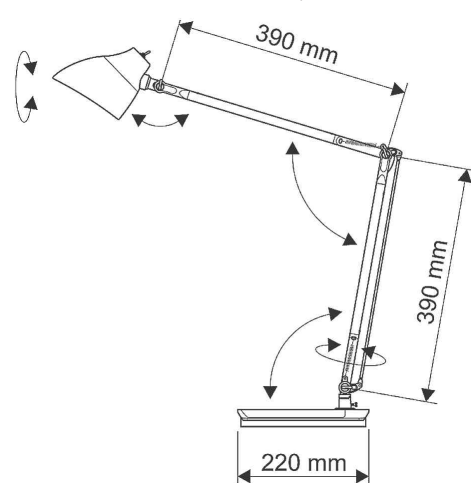

MAUL

LED-Tischleuchte MAULéclipse

- **EEK (Energieeffizienzklasse): A**
- mit 48 LED, 6500 Kelvin, tageslichtweiß
- diese Leuchte enthält eingebaute LED-Lampen. Die Lampen können nicht ausgetauscht werden
- Lebensdauer der LED über 15.000 Stunden
- Lichtstrom: 420 Lumen
- Lichtausbeute: 68 Lm/W
- Lichtstärke: 1.500 Lux / 35 cm
- Mindest-Farb wiedergabewert: 70 Ra
- Ersatz für 37 Watt
- Verbrauch: 7 kWh/1000h
- extrem niedriger Energieverbrauch mit ca. 7 Watt
- 1.500 Lux Lichtstärke bei 35 mm Abstand
- Arm aus Aluminium
- Armlänge unten und oben jeweils 390 mm
- Höhe in normaler Arbeitsstellung 450 mm
- Leuchtenkopf, ca. 140 x 100 mm, dreh- und neigbar
- stabiler Standfuß, 220 x 160 mm, aus Kunststoff mit Beschwerungseinlage und schreibschonender Unterlage
- Kabellänge ca. 1,60 m, Schutzklasse II (Eurosteckernetzteil)

Anwendungsbeispiel

Detailansicht: Leuchtenkopf

LED-Tischleuchte MAULéclipse, schwarz

Beleuchtungsstärke in Abhängigkeit vom Abstand

ENERGY LABEL MAUL 82002

енергия · энергия

MAUL 82002

A

7 kWh/1000h

Die Lampen können in der Leuchte nicht ausgetauscht werden.

874/2012

Produkt	Ausführung	Farbe	Leistung	Farbtemperatur	Spannung Leuchtmittel	EEK	Hersteller-Nummer	Bestell-Nummer
LED-Tischleuchte MAULéclipse	Standfuß	schwarz silber		6500 K 6500 K	220-240 V 220-240 V	A A	82002-90 82002-95	62009982 62009983