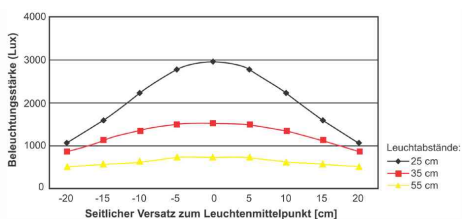

MAUL

LED-Tischleuchte MAULéclipse

- **EEK (Energieeffizienzklasse): A**
- mit 48 LED, 6500 Kelvin, tageslichtweiß
- diese Leuchte enthält eingebaute LED-Lampen. Die Lampen können nicht ausgetauscht werden
- Lebensdauer der LED über 15.000 Stunden
- Lichtstrom: 420 Lumen
- Lichtausbeute: 68 Lm/W
- Lichtstärke: 1.500 Lux / 35 cm
- Mindest-Farb wiedergabewert: 70 Ra
- Ersatz für 37 Watt
- Verbrauch: 7 kWh/1000h
- extrem niedriger Energieverbrauch mit ca. 7 Watt
- 1.500 Lux Lichtstärke bei 35 mm Abstand
- Arm aus Aluminium
- Armlänge unten und oben jeweils 390 mm
- Höhe in normaler Arbeitsstellung 450 mm
- Leuchtenkopf, ca. 140 x 100 mm, dreh- und neigbar
- stabiler Standfuß, 220 x 160 mm, aus Kunststoff mit Beschwerungseinlage und schreibschonender Unterlage
- Kabellänge ca. 1,60 m, Schutzklasse II (Eurosteckernetzteil)

Anwendungsbeispiel

Detailansicht: Leuchtenkopf

LED-Tischleuchte MAULéclipse, schwarz

Beleuchtungsstärke in Abhängigkeit vom Abstand

ENERGY LABEL MAUL 82002

енергия · энергия

MAUL 82002

A

7 kWh/1000h

Die Lampen können in der Leuchte nicht ausgetauscht werden.

874/2012

Produkt	Ausführung	Farbe	Leistung	Farbtemperatur	Spannung Leuchtmittel	EEK	Hersteller-Nummer	Bestell-Nummer
LED-Tischleuchte MAULéclipse	Standfuß	schwarz silber		6500 K 6500 K	220-240 V 220-240 V	A A	82002-90 82002-95	62009982 62009983