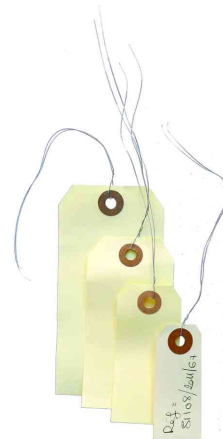

### Gepäckanhänger, mit Draht, neutral - Großpackungen

- aus Pappe
- mit Lochverstärkungsringe
- Abgabe nur in ganzen VE's

**Anwendungsbeispiele:**

- Warenauszeichnung
- zur Information über Produktinhalte, Zutaten usw.

Gepäckanhänger

Gepäckanhänger

Symbolbild: zeigt das Produkt in Anwendung

Produkt	Ausführung	Maße	Farbe	VE	Hersteller-Nummer	Bestell-Nummer
Gepäckanhänger	Pappe, mit Draht	125 x 63 mm	beige	1.000	121316	66000390
		51 x 100 mm	beige	1.000	121314	334384200
Gepäckanhänger	Pappe, mit Draht	57 x 120 mm	beige	1.000	121315	334384300
		80 x 38 mm	beige	1.000	121312	334384500