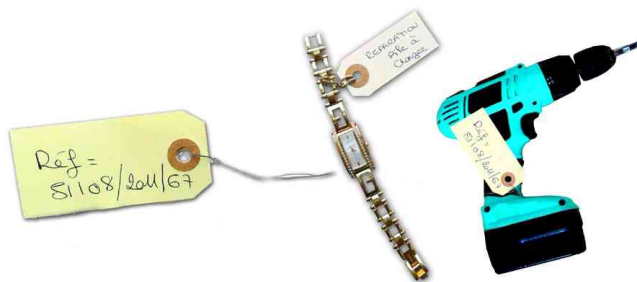

### Gepäckanhänger, mit Draht, neutral - Großpackungen

- aus Pappe
- mit Lochverstärkungsringe
- Abgabe nur in ganzen VE's

**Anwendungsbeispiele:**

- Warenauszeichnung
- zur Information über Produktinhalte, Zutaten usw.

Gepäckanhänger

Gepäckanhänger

Symbolbild: zeigt das Produkt in Anwendung

Produkt	Ausführung	Maße	Farbe	VE	Hersteller-Nummer	Bestell-Nummer
Gepäckanhänger	Pappe, mit Draht	125 x 63 mm	beige	1.000	121316	66000390
		51 x 100 mm	beige	1.000	121314	334384200
Gepäckanhänger	Pappe, mit Draht	57 x 120 mm	beige	1.000	121315	334384300
		80 x 38 mm	beige	1.000	121312	334384500