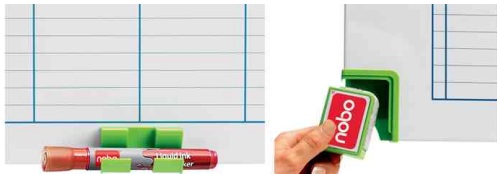

## Jahresplaner Performance

- weiße, magnethaftende und beschreibbare Tafel mit Planungsraaster
- Oberfläche lackiert
- trocken abwischbare Oberfläche
- mit magnetischem Tafelwischer und Stifteclip
- inkl. Whiteboard-Marker und Magnet-Set (bestehend aus je 10 Magneten in rot, grün und blau)
- Aluminiumrahmen
- inkl. Wandbefestigungsset

Detailansichten

Jahresplaner Performance

Produkt	Ausführung	Maße	Farbe	VE	Hersteller-Nummer	Bestell-Nummer
Jahresplaner Performance	magnethaftend	900 x 600 mm	weiß		3048001	5538729