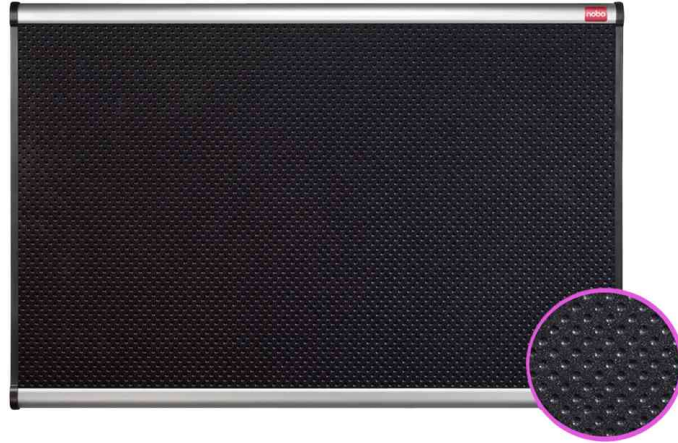

### Schaumstoff-Pinwand Prestige

- schwarze, leicht gewellte Oberfläche
- aus hochdichtem, selbstverschließendem Schaumstoff
- Aluminium Rahmen
- inkl. Montageset

**Anwendungsbeispiele:**

- ideal geeignet als schwarzes Brett

Symbolbild: Schaumstoff-Pinwand Prestige

Produkt	Ausführung	Maße	Farbe	VE	Hersteller-Nummer	Bestell-Nummer
Pinwand Prestige	Schaumstoff	900 x 600 mm	schwarz		QBPF9060	5539524
		1.200 x 900 mm	schwarz		QBPF1290	5539523
	Schaumstoff	1.800 x 1.200 mm	schwarz		QBPF1812	5539525