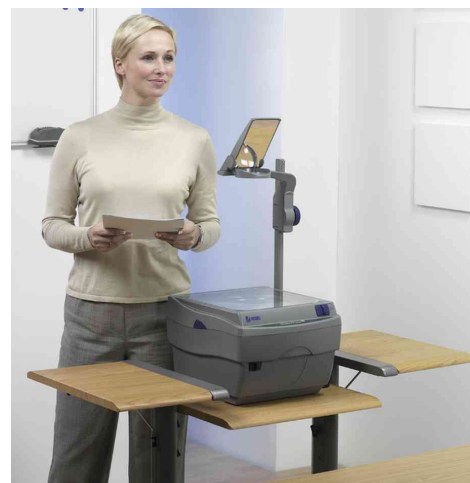

### Overhead-Projektoren Quantum 4023 (Durchlicht)

Für den täglichen Einsatz in Konferenz- oder Trainingsräumen und Klassenzimmern

- extrem kompakt mit geringem Gewicht
- stets griffbereites Netzkabel durch integrierte Aufbewahrung
- für leichten Transport sind Projektionskopf und -arm im Gehäuse verstaubar
- Linsensystem: 3-Linser
- Lampenwechsler für Vortrag ohne Unterbrechung bei Lampenausfall
- Lampentyp: 36 Volt / 400 Watt
- Lichtstrom in Lumen: 4.200
- Brennweite des Objektivs: 317 mm
- Projektionsfläche: 285 x 285 mm
- Spannungsbereich: 220 Volt
- Länge des Anschlußkabels: 4,5 m
- Maße aufgeklappt: (B)384 x (T)393 x (H)715 mm
- Gewicht: 9,70 kg
- **passende Ersatzlampe:** Bestell-Nr. 5534535

Overhead-Projektor Quantum 4023

flach zusammenklappbar

Symbolbild: zeigt das Produkt in Anwendung

Produkt	Ausführung	Lichtstrom	Objektiv	Brennweite	Arbeitsfläche	Hersteller-Nummer	Bestell-Nummer
Quantum 4023	stationär	4.200 lm	3-linsig	317 mm	285 x 285 mm	1900572	5538211
Zubehör: Ersatzlampe						33734535	5534535