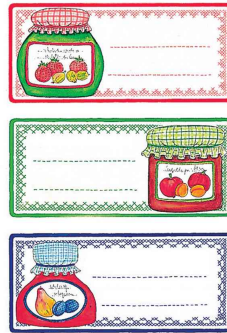

## Haushalts-Etiketten

- aus Papier
- permanent haftend
- selbstklebend
- Blattmaße: (B)84 x (H)120 mm
- Abgabe nur in ganzen VE's

### Anwendungsbeispiele:

- Kennzeichnen und Beschriften von Speisen, Getränken und Gewürzdosen
- als Einmachetiketten

Beerenarrangements

Blaue Bordüre

Einmachgläser

Fruchtauswahl

Früchtekränze

Kreise

Obstkörbe

Vichy-Karo

Produkt	Ausführung	Maße (B x H)	Farbe	VE / Etiketten	VE / Blatt	Hersteller- Nummer	Bestell- Nummer
Haushalts-Etiketten	Beerenarrangements	76 x 35 mm		12 Etiketten	4 Blatt	3784	6502259
	Blaue Bordüre	39 x 29 mm		48 Etiketten	4 Blatt	3742	6503319
	Einmachgläser	76 x 35 mm		12 Etiketten	4 Blatt	3766	6502271
	Fruchtauswahl	76 x 28 mm		16 Etiketten	4 Blatt	3644	6500993
	Früchtekränze	76 x 35 mm		12 Etiketten	4 Blatt	3598	6502258
	Kreise	sortiert		18 Etiketten	3 Blatt	15028	6503565
	Obstkörbe	76 x 35 mm		12 Etiketten	4 Blatt	3604	6502656
	Vichy-Karo	76 x 23 mm		20 Etiketten	4 Blatt	3639	6502801