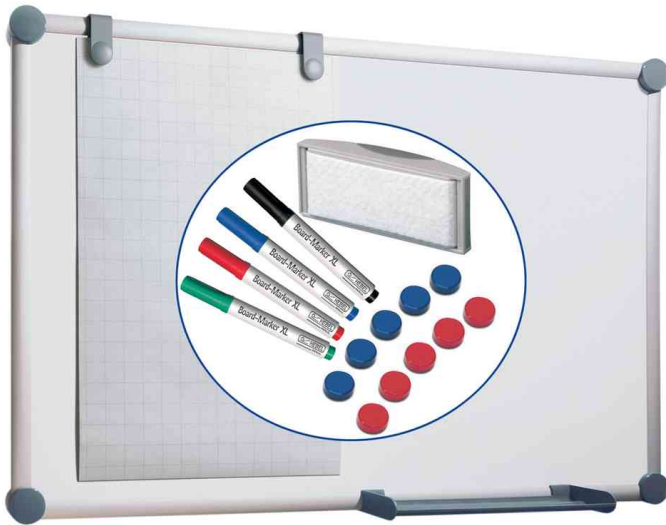

**MAUL**

**Serie 2000**

Die Weißwandtafeln mit dem besonderen Design. Stabiles, gewölbtes Hohlkammerprofil, kombiniert mit runden Eckverbindungen.

**Weißwandtafel 2000, Komplett-Set**

Profi-Qualität für den Dauereinsatz

- Arbeitsfläche aus Stahlblech, kunststoffbeschichtet
- magnethaftend
- beschrift- und trocken abwischbar
- ansprechender Rahmen aus silbereloxiertem Aluminium
- wahlweise im Quer- oder Hochformat nutzbar
- Ableseschale grau
- Farbangabe bezieht sich auf die Farbe der Ableseschale

**Zubehör:** 4 Marker XL in den Farben schwarz, rot, grün und blau, ein großer, magnethaftender Tafelwischer mit Vlies-Spanneinrichtung, 10 Facetterand-Rundmagnete Durchm. 30 mm, je 5 rot und blau, ein 2er-Set verschiebbare Flipchart-Blockhalter, 20 Blatt Flipchartblock 360 x 540 mm

**Komfortable Aufhängung:** Die exakte Horizontalausrichtung erfolgt mittels Exzenter - Elemente bei der Montage

Symbolbild: Weißwandtafel 2000, Komplett-Set

Komfortable Aufhängung

Produkt	Ausführung	Maße	Farbe	VE	Hersteller- Nummer	Bestell- Nummer
Weißwandtafel 2000, Komplett-Set	lackiert	900 x 600 mm 1.200 x 900 mm	weiß weiß		63092-84 63095-84	8716093 8716001