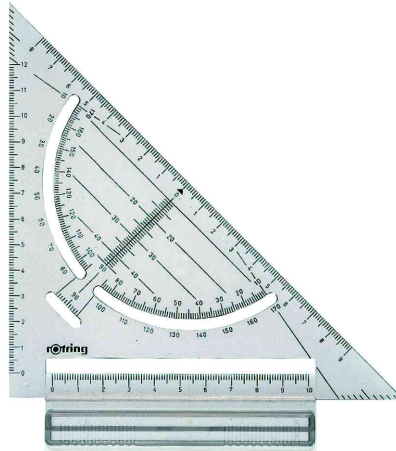

Germany 1928

Schnell-Zeichendreieck

- glasklar
- aus Kunststoff

Anwendungsbeispiele:

- zum direkten Messen und Zeichnen von waagerechten und senkrechten Strecken / zum Schraffieren
- geeignet für rotring Schnell-Zeichenplatte rapid

Schnell-Zeichendreieck

Produkt	Ausführung	Länge	Material	Farbe	VE	Hersteller- Nummer	Bestell- Nummer
Schnell-Zeichendreieck	ohne Griff	Hypotenuse: 150 mm	Kunststoff	glasklar		S0232240	8522225