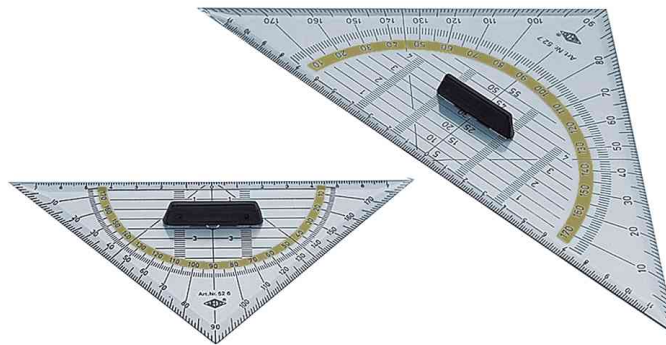

**Geodreieck, mit abnehmbaren Griffen**

- mit Facetten
- Maßskala gelb hinterlegt
- in Kunststoffetui mit Eurolochung

Symbolbild: Geodreiecke, mit abnehmbaren Griffen

Produkt	Ausführung	Länge	Material	Farbe	VE	Hersteller- Nummer	Bestell- Nummer
Geodreieck	mit Griff	Hypotenuse: 160 mm	Kunststoff	transparent		52 6	62078928
		Hypotenuse: 250 mm	Kunststoff	transparent		52 7	62078929