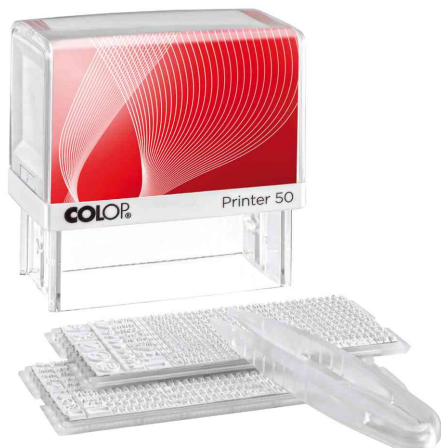

Textstempelautomat "D-I-Y Sets" Printer 50/2 Set

- selbstfärbend
 - Stempel zum Selbersetzen
 - Kunststoff-Gehäuse
 - mit Textsichtfenster
 - rutschfeste Soft-Touch Griffelemente
 - bis max. 8 Textzeilen mit max. 32 Typen je Zeile
 - **Set bestehend aus:** 1 x Stempelautomat Printer 50, 1 x Stempelkissen - schwarz, 1 x Typensatz TS 35 mit 320 Typen á 3,5 mm und 25 Piktogramme, 1 x Typensatz TS 25 mit 360 Typen á 2,5 mm und 20 Piktogramme und 1 Pinzette
 - passendes Ersatzstempelkissen: E/50/1
- Zubehör: Ersatzstempelkissen:** Abgabe nur in ganzen VE's

Anwendungsbeispiele:

- ideal wenn Texte öfter geändert werden

Textstempelautomat "D-I-Y Sets" Printer 50/2 Set

Abdruckbeispiel

Produkt	Ausführung	Abdruckgröße	Gehäusefarbe	Kissenfarbe	VE	Hersteller-Nummer	Bestell-Nummer
Textstempelautomat "D-I-Y Sets" Printer 50/2 Set	8-zellig	30 x 69 mm	blau / grau	schwarz		100940	62518062
Zubehör: Ersatzstempelkissen E/50/1				schwarz	2 Stück	107224	62518014
Zubehör: Typensatz TS 35	3,5 mm / 320 Zeichen					114739	62518089