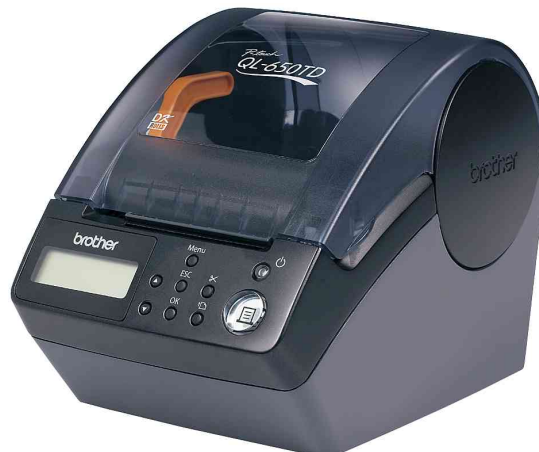

brother
at your side

Ersatzschneideeinheit für brother Etikettendrucker

- für QL-500 / QL-550 / QL-500A / QL-500BS / QL-500BW / QL-560 / QL-560VP / QL-650TD
- Abgabe nur in ganzen VE's

Symbolbild: Etikettendrucker "QL-650TD"

Produkt	Auflösung	Geschwindigkeit	Etikettenbreite	Hersteller- Nummer	Bestell- Nummer
Ersatzschneideeinheit (2 Stück)				DK-BU99	58000099