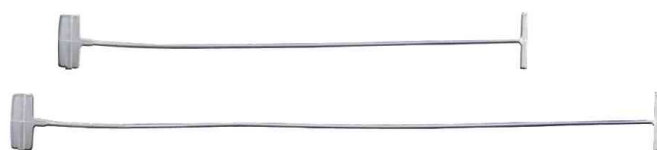

### Anschießpistole

- aus Kunststoff
- mit Nadel
- Abgabe nur in ganzen VE's

#### Zubehör: Ersatznadeln für Anschießpistole:

- aus Stahl
- Farbe: silber
- Abgabe nur in ganzen VE's

#### Anwendungsbeispiele:

- zur Warenkennzeichnung
- für die einfache und schnelle Befestigung von Hängeschildern an empfindlichen Textilien, wie z.B. Blusen, Seidenschlas, Krawatten usw.
- so befestigen Sie dauerhaft den Preis oder Informationen an der Ware

Anschießpistole

Anschießfäden

Zubehör: Ersatznadel

Produkt	Ausführung	Maße	Farbe	VE	Hersteller-Nummer	Bestell-Nummer
Anschießpistole, standard	Kunststoff		schwarz / orange		ZB600	8202694
Zubehör: Anschießfäden, standard	Nylon	Länge: 25 mm	farblos	2.000	ZB320	8201501
		Länge: 45 mm	farblos	2.000	ZB321	8201502
Zubehör: Ersatznadel für ZB600	Stahl	Durchmesser: 2,0 mm	silber	5	ZB360	8202695