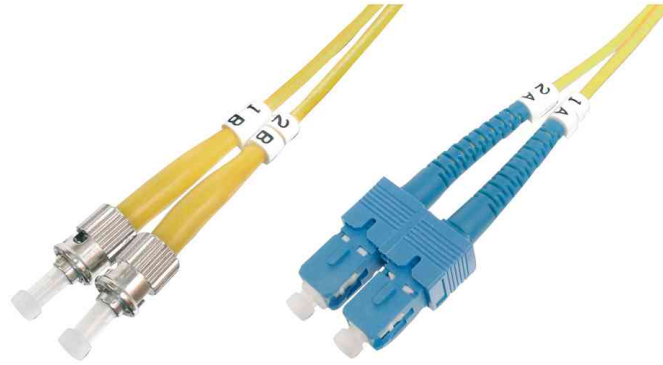

## LWL Patchkabel, 2 x ST Stecker - SC-Duplex Stecker, OS1

- Singlemode
- Keramik Ferrule
- Kabeltyp: I-VH
- Kabelfarbe: gelb

LWL Patchkabel, OS1, 2 x ST Stecker - SC-Duplex Stecker

Produkt	Typ	Anschluss	Länge	Farbe	Hersteller- Nummer	Bestell- Nummer
LWL-Patchkabel OS1, 9 / 125 my	2 x ST - SC Duplex	Stecker - Stecker Stecker - Stecker	2,0 m 3,0 m	gelb gelb	DK-2912-02 DK-2912-03	11003334 11193337