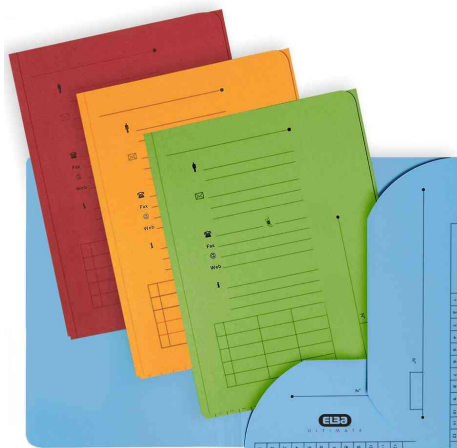

### ULTIMATE Einstellmappe mit 2 Klappen

- Aktenmappe aus exklusivem 240 g/qm starkem Karton - verhindert das Reißen des Kartons bei intensivem Gebrauch
  - beide Seitenklappen sind vorgedruckt von 1 - 12 für eine individuelle Organisation
  - bedruckte Deckel zum schnellen Erkennen des Inhalts
  - Füllvermögen: 20 mm
  - für Format: DIN A4
  - Maße: 235 x 315 mm
  - Abgabe nur in ganzen VE's
- farbig sortiert:** sortiert in den Farben: blau, gelb, grün, rot und violett

**Anwendungsbeispiele:**

- zur Organisation von losem Schriftgut
- zur Organisation in Hängemappen

Symbolbild: ULTIMATE Einstellmappe mit 2 Klappen, Farbauswahl

Produkt	Ausführung	Format	Farbe	VE	Hersteller-Nummer	Bestell-Nummer
ULTIMATE Einstellmappe	mit Organisationsaufdruck	A4	blau	25 Stück	100330147	61103100
		A4	farbig sortiert	25 Stück	100330154	61103170
	mit Organisationsaufdruck	A4	gelb	25 Stück	100330150	61103130
		A4	grün	25 Stück	100330149	61103120
	mit Organisationsaufdruck	A4	rot	25 Stück	100330148	61103110