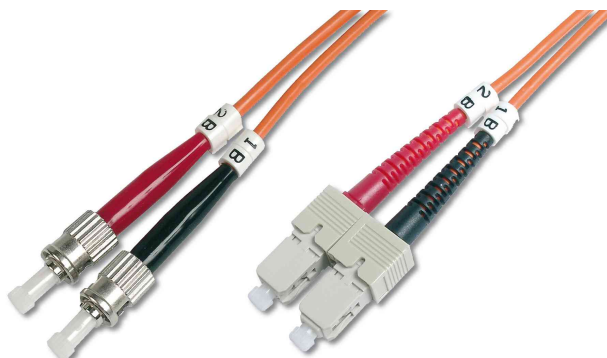

DIGITUS®

LWL Patchkabel, 2 x ST Stecker - SC-Duplex Stecker, OM2

- Multimode
- Keramik Ferrule
- Kabeltyp: I-VH
- für Ethernet Datenübertragungen bis 1 GBit/Sek.
- Kabelfarbe: orange
- Steckerfarbe: grau

LWL Patchkabel, OM2, 2 x ST Stecker - SC-Duplex Stecker

Produkt	Typ	Anschluss	Länge	Farbe	Hersteller-Nummer	Bestell-Nummer
LWL-Patchkabel OM2, 50 / 125 my	2 x ST - SC Duplex	Stecker - Stecker	2,0 m	orange	DK-2512-02	11192391
		Stecker - Stecker	3,0 m	orange	DK-2512-03	11192392
	2 x ST - SC Duplex	Stecker - Stecker	10,0 m	orange	DK-2512-10	11192395