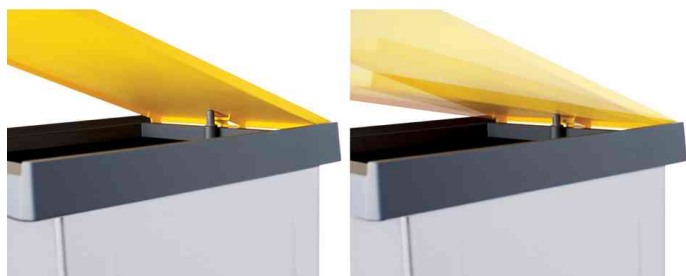

### Wertstoffsammelbox, 20 Liter

- Sammelbehälter in grau mit farbigem Deckel
- Behälter aus Polyethylen, Deckel aus Polystyrol
- Kennzeichnung durch Piktogrammaufkleber möglich - 6 Stück im Lieferungsumfang: Restmüll, Papier, Dosen, Flaschen, Batterien, Kompost
- Deckel schließt leise durch eingebauten Dämpfer
- Maße: (B)255 x (T)320 x (H)360 mm

**Anwendungsbeispiele:**

- für Abfalltrennung in Büröküchen, auf Fluren etc.

**Für wen geeignet:**

- Büros
- Kantinen
- Schulen

Wertstoffsammelbehälter mit Piktogrammaufkleber

Wertstoffsammelbehälter, grau