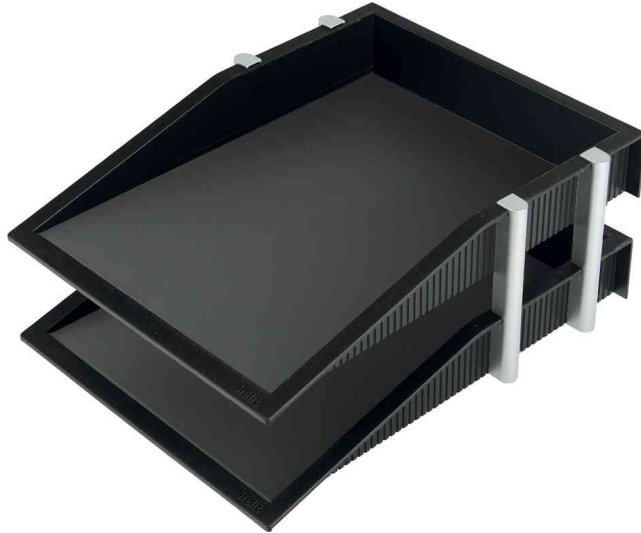

helit

Briefablagen-Set "the doubledecker line", 2er Set

- aus Polystyrol
- Stapелеlement in matt-silber
- Briefablagen in schwarz
- mit teilweise lackierter Oberfläche
- mit Gummifüßen
- Maße: (B)287 x (T)360 x (H)155 mm

Anwendungsbeispiele:

- Ablagekorb auf dem Schreibtisch
- als Zwischenablage
- zum Sammeln und Verteilen von Posteingang und -ausgang

Briefablage-System "the doubledecker line", 2er Ablageeinheit

Produkt	Ausführung	Format	Farbe	VE	Hersteller- Nummer	Bestell- Nummer
Briefablagen-Set "the doubledecker line, 2er Set	Kunststoff	A4 - C4	schwarz / silber	Set	H6220199	5639113