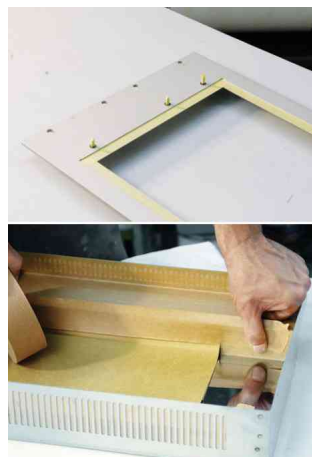

Maler Krepp 4316 PV3 Papierabdeckband

- dünn und flexibel
- schwach gekrepptes Papierabdeckband
- gute Nassschliffestigkeit und gute Füllerhaftung auf der Bandoberseite
- nach der Ofentrocknung einfach abzuziehen
- Farbe: beige
- Abgabe nur in ganzen VE's

Anwendungsbeispiele:

- für alle allgemeinen Abdekarbeiten bis zu einer Temperaturbelastung von 100° C
- für Lackierarbeiten mit anschließender Trocknung bis 100° C

Symbolbild: Maler Krepp 4316 PV3 Papierabdeckband

Anwendungsbeispiel

Produkt	Ausführung	Maße	Farbe	VE	Hersteller-Nummer	Bestell-Nummer
Maler Krepp 4316 PV3 Papierabdeckband	Papier	15 mm x 50 m	beige	20 Stück	04316-00003-03	8750303
		30 mm x 50 m	beige	10 Stück	04316-00011-03	8743161
	Papier	50 mm x 50 m	beige	6 Stück	04316-00016-03	8743160