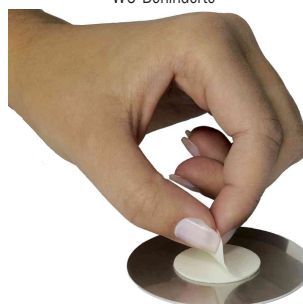

Piktogramme PICTO, rund, Durchmesser: 83 mm

- verschiedene Piktogramme aus gebürstetem Edelstahl
- kratzfester, unempfindlicher Aufdruck
- Befestigung durch beiliegende Klebepads

Anwendungsbeispiele:

- zur Orientierungshilfe

Für wen geeignet

- öffentliche Gebäude
- Büros
- Krankenhäuser
- Hotels, Restaurants, Cafe

"Bitte setzen"

"Rauchen-Nein"

"WC-Behinderte"

"WC-Damen & Herren"

"WC-Damen"

"WC-Herren"

Befestigung durch Klebepads

Piktogramme PICTO, Anwendung

Produkt	Ausführung	Maße	Farbe	VE	Hersteller-Nummer	Bestell-Nummer
Piktogramm PICTO	Bitte setzen	Durchmesser: 83 mm	silber		4921-23	9492123
	Rauchen-Nein	Durchmesser: 83 mm	silber		4911-23	9491123
	WC Behinderte	Durchmesser: 83 mm	silber		4906-23	9490623
	WC Damen	Durchmesser: 83 mm	silber		4904-23	9490423
	WC Damen & Herren	Durchmesser: 83 mm	silber		4920-23	9492023
	WC Herren	Durchmesser: 83 mm	silber		4905-23	9490523