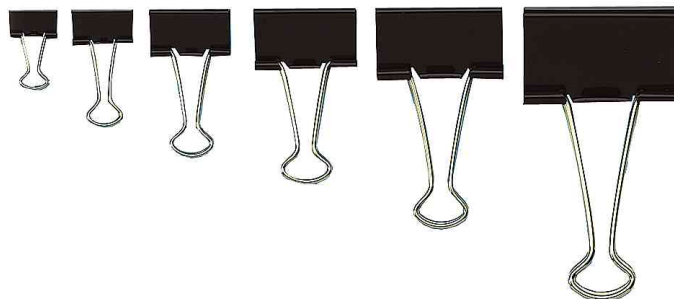

Foldback-Klammer, im Karton

- aus lackiertem Metall
- starker Federfunktion
- abnehmbare, vernickelte Bügel
- **farbig sortiert:** in den Farben blau, rot, weiß, grün und gelb
- Abgabe nur in ganzen VE's

Anwendungsbeispiele:

- zum Klemmen von Papier
- Aufhängen an der Pinnwand
- Einheften in Ringbüchern und Ordnern
- zum Markieren von Schriftstücken
- Vorgänge schnell zusammenfassen und einfach wieder trennen
- halten dicke Stapel Papier fest zusammen

Symbolbild: Foldback-Klammern

Produkt	Ausführung	Maße	Farbe	VE	Hersteller-Nummer	Bestell-Nummer
Foldback-Klammern	Klemmweite: 7 mm	Breite: 15 mm	schwarz	12 Stück	64 21415	62421380
		Breite: 19 mm	schwarz	12 Stück	64 21419	62421381
	Klemmweite: 9 mm	Breite: 25 mm	schwarz	12 Stück	64 21425	62421382
		Breite: 32 mm	schwarz	12 Stück	64 21432	62421383
	Klemmweite: 13 mm	Breite: 41 mm	schwarz	12 Stück	64 21441	62421384
		Breite: 51 mm	schwarz	12 Stück	64.21451	62421385
	Klemmweite: 19 mm					
	Klemmweite: 28 mm					