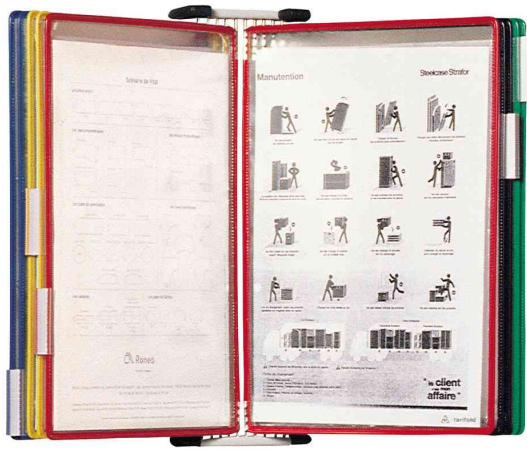

Wandsichttafelsystem - Metall, inkl. 10 Sichttafeln

Damit die Information jederzeit lesbar und gut geschützt bleibt!

- Träger aus Stahlblech, lichtgrau lackiert
- optimale Lesehöhe, durch variable Befestigung
- Befestigung auf allen Untergründen möglich
- für mehr Freiraum am Arbeitsplatz
- Informationen immer auf Sichthöhe
- unbegrenzt erweiterbar durch einfaches Aneinanderreihen der Wandelemente
- Sichttafeln aus strapazierfähigem, flexiblem Kunststoff mit farbigem, kunststoffummantelten Stahldraht gerahmt
- Öffnung oben
- Metallsockel inkl. 4 Plugger für guten Halt der Sichttafeln
- inkl. 5 Aufsteckreiter 50 mm (Kartoneinlagen neutral und farbig)
- Wandelement inkl. 10 Drehzapfentafeln aus PVC, Drehzapfen aus metall, DIN A4, sortiert in den Farben je 2 x blau, rot, gelb, grün, schwarz

Tischsäule

- inkl. Tischklemme und Verbindungsstück
- Lieferung unbestückt
- Farbe: grau

Anwendungsbeispiele:

- optimal geeignet im Qualitätskontrollbereich, an Montagebändern, Maschinen, usw.

Für wen geeignet:

- Geschäfte, Warenhäuser, Autohändler
- Produktionsstätten, Fabriken, Läger

Symbolbild: Wandsichttafelsystem - Metall

Symbolbild: zeigt das Produkt in Anwendung

Zubehör: Tischsäule

Produkt	Ausführung	Format	Inhalt	Farbe	VE	Hersteller- Nummer	Bestell- Nummer
Wandsichttafelsystem Metall	Wandbefestigung	A4	mit Sichttafeln	grau / farbig sortiert		414109	93414109
		A4	mit Sichttafeln	grau / rot		464103	93464103
Zubehör: Erweiterungs-Wandelement	Wandbefestigung	A4	ohne Sichttafeln	grau		214100	93214100
Zubehör: Tischsäule	Wandbefestigung	A4	ohne Sichttafeln	lichtgrau		560100	93560100