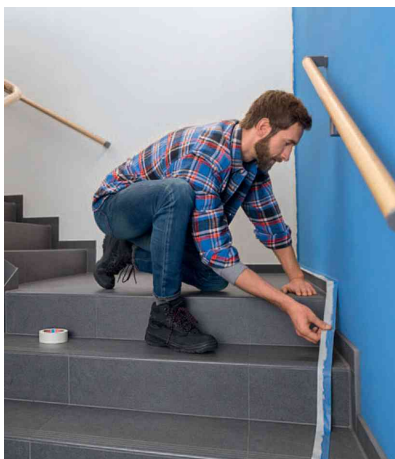

### Maler Krepp Classic Abdeckband

- Maler- und Abdeckband
- läßt sich rückstandsfrei entfernen bei Anwendungen im Innenbereich bis zu 7 Tagen, im Außenbereich bis zu 3 Tagen

**Anwendungsbeispiele:**

- zum sauberen Abkleben von geraden Kanten und leichten Kurven im Innen- und Außenbereich
- ermöglicht exakte, gerade Farbkanten auf glatten und leicht rauen Untergründen ohne Farbrunterläufer
- universell einsetzbar, für alle Dispersionsfarben geeignet

Symbolbild: Maler Krepp Classic Abdeckband

Anwendungsbeispiel

Anwendungsbeispiel

Produkt	Ausführung	Maße	Farbe	VE	Hersteller- Nummer	Bestell- Nummer
Maler Krepp Premium Classic	Papier	19 mm x 50 m	beige		05281-00012-05	8750300
		30 mm x 50 m	beige		05282-00011-06	8750301
	Papier	50 mm x 50 m	beige		05284-00014-10	8750302