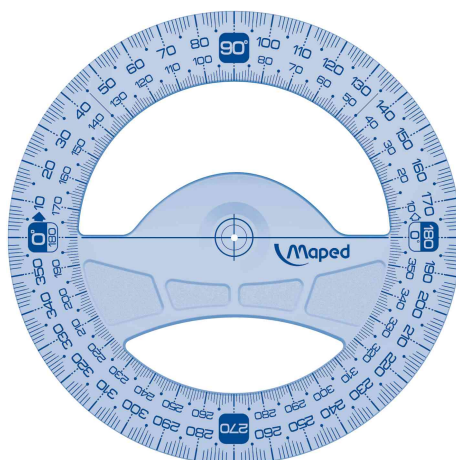

Winkelmesser Geometric 360°

- Skalenaufdruck mit UV-beständiger Farbe
- 90° Winkelanzeige
- Fadenkreuz-Markierung im Zentrum
- Gradanzeige in zwei Richtungen
- ergonomische Haltezone
- im Schutzetui

Winkelmesser Geometric 360°

Produkt	Ausführung	Länge	Material	Farbe	VE	Hersteller- Nummer	Bestell- Nummer
Vollkreis-Winkelmesser Geometric	360 Grad	120 mm	Kunststoff	transparent		242360	82242360