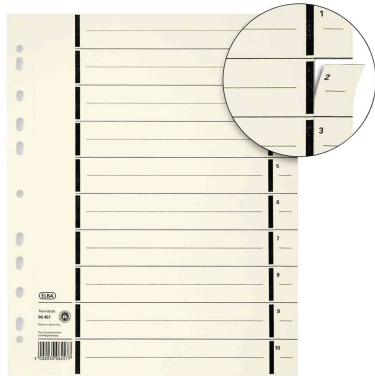

Trennblätter mit Perforation, Kraftkarton

- mit Linienaufdruck 1-10, einseitig bedruckbar
- die Register-Taben der Trennblätter können an jeder Stelle durch die Perforation abgetrennt werden
- einfach beschreibbar
- Maße: (B)240 x (H)300 mm
- Abgabe nur in ganzen VE's

Trennblätter mit Perforation, Kraftkarton

Produkt	Material	Ausführung	Format	Lochung	Farbe	VE	Hersteller- Nummer	Bestell- Nummer
Trennblätter mit Perforation - 200 g/qm	Kraftkarton		A4 überbreit	Eurolochung	chamois	100 Stück	400004672	61006458
Trennblätter mit Perforation - 230 g/qm	Kraftkarton		A4 überbreit	Eurolochung	chamois	100 Stück	400004671	61006457