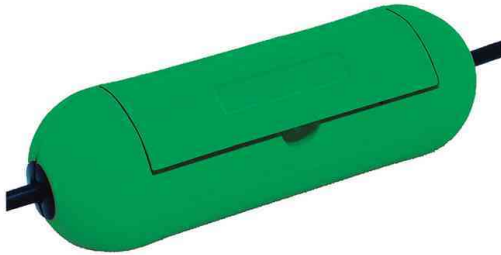

Safe Box

Für mehr Sicherheit bei Kabelsteckverbindungen

- idealer Schutz von Steckverbindungen an Stromleitungen gegen Feuchtigkeit und Nässe
- verhindert auch das ungewollte Trennen der Steckverbindung
- aus schlagfestem Kunststoff

Anwendungsbeispiele:

- für den Einsatz bspw. beim Camping oder im Garten beim Rasenmähen
- für die Fest- oder Weihnachtsbeleuchtung oder sonstigen Arbeiten im Außenbereich
- empfehlenswert auch als Schutz für Kleinkinder