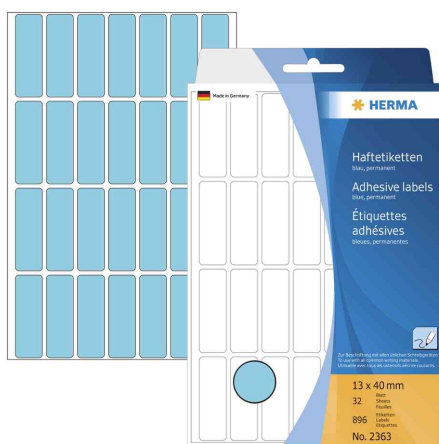

Vielzweck-Etiketten, Großpackung, farbig

- zur Handbeschriftung und für Schreibmaschinen
- aus hochwertigem Schreibpapier
- chlorfrei gebleicht
- lösemittelfreier Kleber
- stark haftend
- nicht für PC-Beschriftung geeignet
- Abgabe nur in ganzen VE's

Anwendungsbeispiele:

- als signalstarke Hinweise
- zum Kennzeichnen, Ordnen, Organisieren, Terminieren und Planen
- Markieren wichtiger Termine
- Kennzeichnen von Landkarten
- farbliche Unterscheidung verschiedener Vorgänge

Für wen geeignet:

- Büro
- Produktion
- Logistik

Symbolbild: Vielzweck-Etiketten