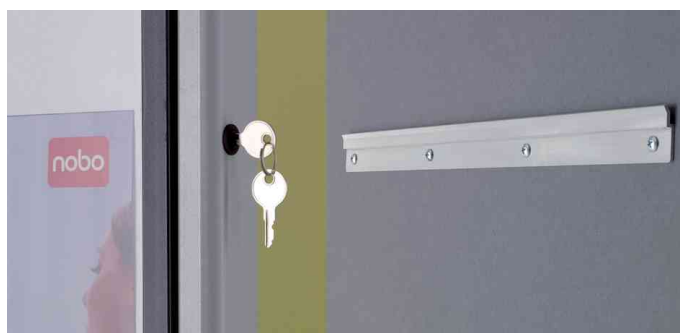

Schaukasten, Schiebetür, Kork-Rückwand

• für den Innenbereich

- Schiebetüren für ein platzsparendes Öffnen und Schließen
- Aluminiumrahmen mit Sicherheitsschloss
- Kork-Rückwand zur Benutzung von Pinnwandnadeln
- Tür mit 4 mm starkem Sicherheitsglas - 5 mal schlagbeständiger als herkömmliches Glas
- nutzbare Innentiefe: 18 mm
- Abstand zwischen jedem DIN A4 Blatt zur besseren Präsentation der Aushänge
- einzigartige Haltewinkel zum einfachen installieren
- Halterung wird an die Wand geschraubt und der Schaukasten daran aufgehängt
- Lieferung inkl. 2 Schlüssel

Anwendungsbeispiele:

- zum Aushang von Informationen, Preisen, Notfall-Nummern, Sicherheits- und Verkaufshinweise
- zur Veröffentlichung von Öffnungs-, Besuchs- und Trainingszeiten
- für allgemeine Bekanntmachungen oder Stundenpläne
- an Rezeptionen
- in Bürogebäuden und Eingangshallen
- in Verkaufsräumen

Für wen geeignet:

- öffentliche Einrichtungen wie Rathäuser, Museen, Theater
- Schulen, Universitäten
- Krankenhäuser
- Sportvereine, Fitness-Center
- Hotels, Restaurants
- Unternehmen

Schaukasten, 8 x DIN A4

Detailansicht: Sicherheitsschloss

Produkt	Ausführung	Maße	Farbe	VE	Hersteller-Nummer	Bestell-Nummer
Schaukasten, mit Schiebetür	12 x A4	972 x 54 x 1.000 mm			1902574	5533793
	15 x A4	1.192 x 54 x 1.000 mm			1902607	5533796
	18 x A4	1.412 x 54 x 1.000 mm			1902575	5533794