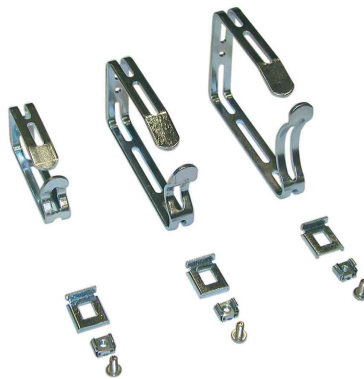

## Universelles 19" Zubehör

### Kabelbügel-Set - Stahl

- zur vertikalen Kabelbefestigung am 19"-Rahmen (bei 800 mm breiten Schränken)
- **Lieferumfang:** inkl. Montagematerial
- VE = 10 Stück, Abgabe nur in ganzen VE's

Symbolbild: Kabelbügel-Set - Stahl

Produkt	Einbauhöhe	Ausführung	Belastbarkeit	Breite x Tiefe	Höhe	Farbe	Hersteller- Nummer	Bestell- Nummer
Kabelbügel-Set - Stahl				125 x 23 mm	66 mm		640-036-12	11198194
				125 x 23 mm	88 mm		640-036-13	11198195
				85 x 23 mm	47 mm		640-036-11	11198193