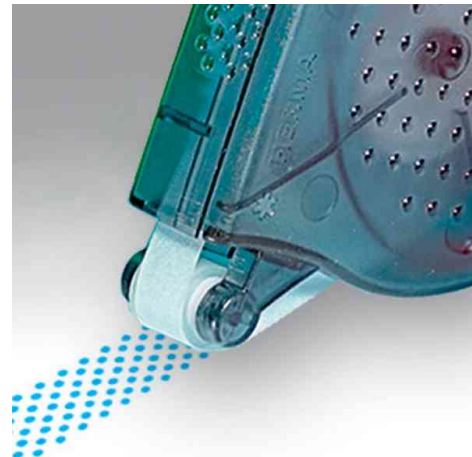

Transfer Kleberoller, wieder ablösbar

- wieder ablösbare Selbstklebegummierung
- wird in langen Streifen punktweise durch einfaches Abrollen übertragen
- Klebereste können einfach abgerubbelt werden
- problemloses Abrollen der Klebespur - gerade oder in Kurven
- zieht keine Fäden
- fotoverträglich
- archivierungsbeständig
- lösemittel- und säurefrei

Anwendungsbeispiele:

- wieder ablösbares und sauberes Aufkleben von Quittungen, Geschenken, Fotos usw.
- sauberes und sicheres Verkleben von Papier, Karton, Kunststofffolien und vielem mehr

Für wen geeignet:

- Büro
- Haushalt
- Hobbybastler

Symbolbild: Transfer Kleberoller, blau

Transfer Kleberoller, Klebespur

Transfer Kleberoller, Anwendung

Produkt	Ausführung	Maße	Farbe	VE	Hersteller-Nummer	Bestell-Nummer
Transfer Kleberoller	non-permanent	9 mm x 15 m	blau		1067	6500600
		9 mm x 15 m	schwarz		1060	6500605
Transfer Nachfüllrolle	non-permanent	9 mm x 15 m			1061	6500606