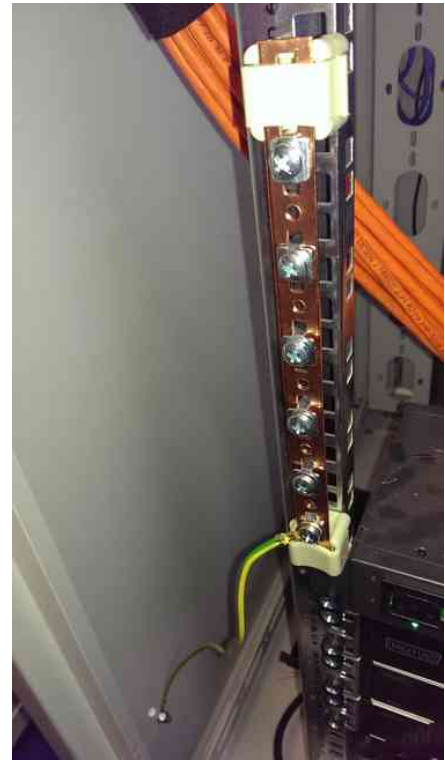

Erdungsset / Potentialausgleichsschiene

- geeignet für alle DIGITUS Schränke
- zum Erden der im Schrank installierten Komponenten
- Sammelschiene aus Kupfer
- 6 Anschlusspunkte mit 4 Erdleitungen

Symbolbild: zeigt das Bild in der Anwendung

Produkt	Einbauhöhe	Ausführung	Belastbarkeit	Breite x Tiefe	Höhe	Farbe	Hersteller-Nummer	Bestell-Nummer
Erdungsset / Potentialausgleichsschiene		6 Anschlusspunkte / 4 Erdleitungen					DN-19 EARTH	11001766