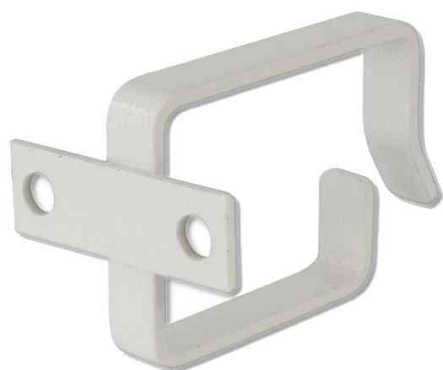

Kabelbügel

- aus 1 mm starkem Stahlblech
- Farbe: grau

Kabelbügel, grau

Kabelbügel, schwarz

Produkt	Einbauhöhe	Ausführung	Belastbarkeit	Breite x Tiefe	Höhe	Farbe	Hersteller- Nummer	Bestell- Nummer
Kabelbügel, 44 x 100 mm						lichtgrau	DN-19 ORG-2	11001948
Kabelbügel, 44 x 60 mm						lichtgrau	DN-19 ORG-1	11001699
						schwarz	DN-19 ORG-1-SW	11005989