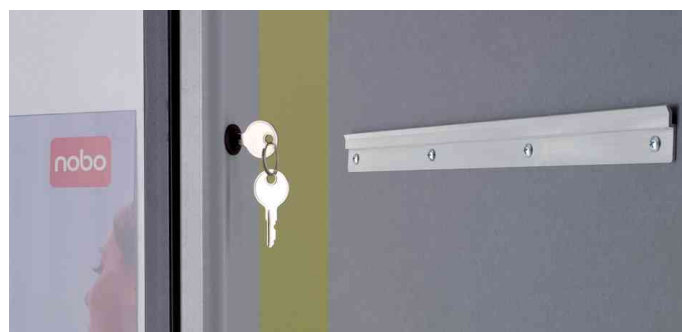

### für den Innenbereich

- Schiebetüren für ein platzsparendes Öffnen und Schließen
- Aluminiumrahmen mit Sicherheitsschloss
- mit blauer Textil-Rückwand zur Benutzung von Pinnwandnadeln
- Tür mit 4 mm starkem Sicherheitsglas - 5 mal schlagbeständiger als herkömmliches Glas
- nutzbare Innentiefe: 18 mm
- Abstand zwischen jedem DIN A4 Blatt zur besseren Präsentation der Aushänge
- einzigartige Haltewinkel zum einfachen installieren
- Halterung wird an die Wand geschraubt und der Schaukasten daran aufgehängt
- Lieferung inkl. 2 Schlüssel

### Anwendungsbeispiele:

- zum Aushang von Informationen, Preisen, Notfall-Nummern, Sicherheits- und Verkaufshinweise
- zur Veröffentlichung von Öffnungs-, Besuchs- und Trainingszeiten
- für allgemeine Bekanntmachungen oder Stundenpläne
- an Rezeptionen
- in Bürogebäuden und Eingangshallen
- in Verkaufsräumen

### Für wen geeignet:

- öffentliche Einrichtungen wie Rathäuser, Museen, Theater
- Schulen, Universitäten
- Krankenhäuser
- Sportvereine, Fitness-Center
- Hotels, Restaurants
- Unternehmen

Schaukasten mit Schiebetür, 8 x DIN A4

Detailansicht: Sicherheitsschloss

| Produkt                     | Ausführung | Maße                | Farbe | VE | Hersteller-Nummer | Bestell-Nummer |
|-----------------------------|------------|---------------------|-------|----|-------------------|----------------|
| Schaukasten, mit Schiebetür | 8 x A4     | 972 x 54 x 692 mm   | blau  |    | 1902565           | 5533784        |
|                             | 12 x A4    | 972 x 54 x 1.000 mm | blau  |    | 1902566           | 5533785        |