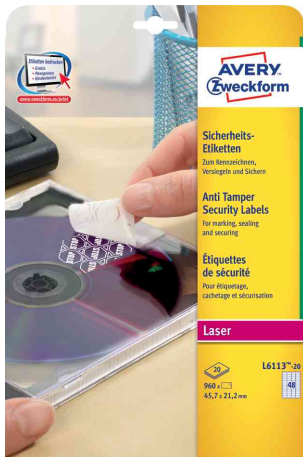

Sicherheits-Etiketten, s/w-Laserdrucker + Kopierer

- versucht man das aufgeklebte Etikett zu entfernen, erscheint ein zuvor unsichtbarer "Stop"-Schriftzug und verbleibt auf dem Untergrund; so ist sofort ersichtlich, ob Verschlusssachen manipuliert wurden
- öl-, schmutz- und spritzwasserbeständig
- reißfest
- temperaturbeständig von ca. -20°C bis +80°C
- nicht für spaltbare Materialien wie Papier und Karton geeignet
- nicht für den Außeneinsatz geeignet
- Abgabe nur in ganzen VE's

Symbolbild: Sicherheits-Etiketten

STOP-Schriftzug beim Abziehen

Produkt	Ausführung	Maße (B x H)	Farbe	VE / Etiketten	VE / Blatt	Hersteller-Nummer	Bestell-Nummer
Sicherheits-Etiketten		45,7 x 21,2 mm	weiß	960 Etiketten	20 Blatt A4	L6113-20	7206113
		63,5 x 29,6 mm	weiß	540 Etiketten	20 Blatt A4	L6114-20	7206114
		Durchmesser: 40 mm	weiß	480 Etiketten	20 Blatt A4	L6112-20	7206112