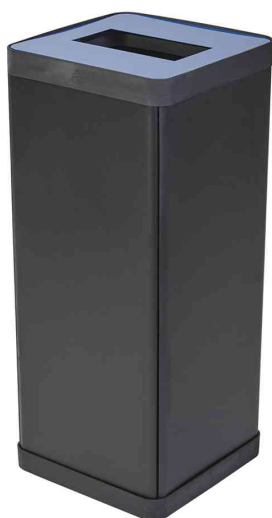

Wertstoffsammelbox, 50 Liter

- Mülltrennsystem aus Metall und ABS
- 1-fach
- abnehmbarer Deckel
- mit einem Einhängesystem, um die Wertstoffbehälter miteinander zu verbinden
- wird zerlegt geliefert, einfache Montage
- Piktogramme erleichtern die Müllsortierung
- Außenmaße: (B)310 x (T)310 x (H)730 mm

Für wen geeignet:

- Büros
- Kantinen
- Schulen
- Werkstätten

Wertstoffsammelbox, blau

Wertstoffsammelbox, gelb

Wertstoffsammelbox, grün

Wertstoffsammelbox, blau - öffnet

Wertstoffsammelbox, gelb - öffnet

Wertstoffsammelbox, grün - öffnet

Detailansicht

Detailansicht

Symbolbild: zeigt das Produkt in der Anwendung

Symbolbild: zeigt das Produkt in der Anwendung

Produkt	Ausführung	Fassungsvermögen	Farbe	VE	Hersteller- Nummer	Bestell- Nummer
Wertstoffsammelbox	für Kunststoff	50 Liter	schwarz / gelb		PBCORBN J	74800210
	für Papier	50 Liter	schwarz / blau		PBCORBN B	74800206
	für Restmüll	50 Liter	schwarz / grün		PBCORBN V	74800216