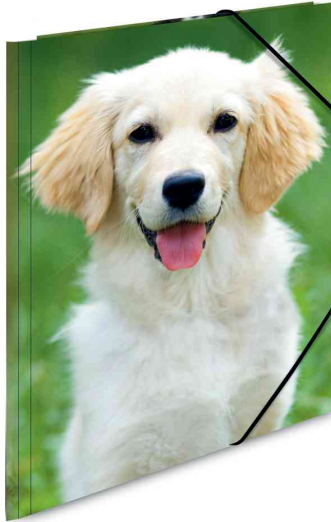

Eckspannermappe "Tier-Motive" - DIN A3

- Sammelmappe aus stabilem PP-Kunststoff
- 3 bedruckte Einschlagklappen
- mit Gummi-Eckspanner

Anwendungsbeispiele:

- zum Ablegen und Mitnehmen von Dokumenten und losem Schriftgut

Für wen geeignet:

- Schüler

Eckspannermappe "Delfin"

Eckspannermappe "Hunde"

Eckspannermappe "Katzen"

Eckspannermappe "Leopard"

Eckspannermappe "Pferde"

Symbolbild: bedruckte Innenklappen